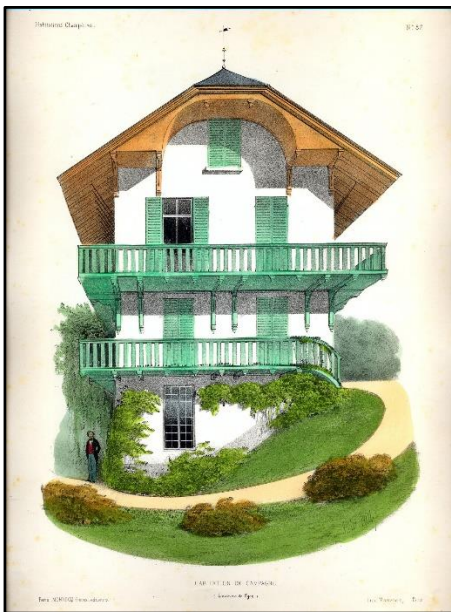

65.
Petit, Victor: Habitation de campagne.
Habitations champêtres. Recueil de Maisons, Villas,
Chalets, Pavillons, Kiosques, Parcs et Jardins,
dessinées par Victor Petit. N° 87.
Monrocq Freres, Paris, cca. 1855.
Original hand-colored lithograph.
35 x 26,5 cm. The paper is slightly stained.

45