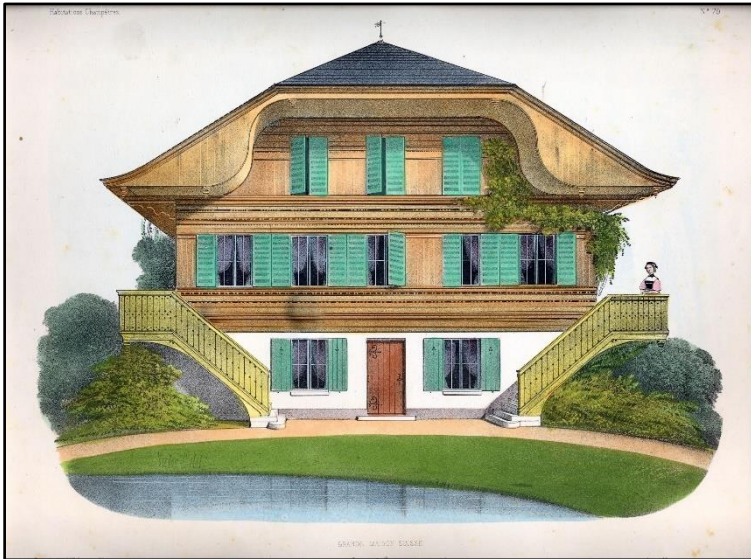

61.
Petit, Victor: Grande maison Suisse.
Habitations champetres. Recueil de Maisons, Villas, Chalets, Pavillons, Kiosques, Parcs et Jardins, dessinees par Victor Petit. N° 79. Monrocq Freres, Paris, cca. 1855. Original hand-colored lithograph. 26,5 x 35 cm. The engraving is clean, the paper is slightly stained at the edges.

40