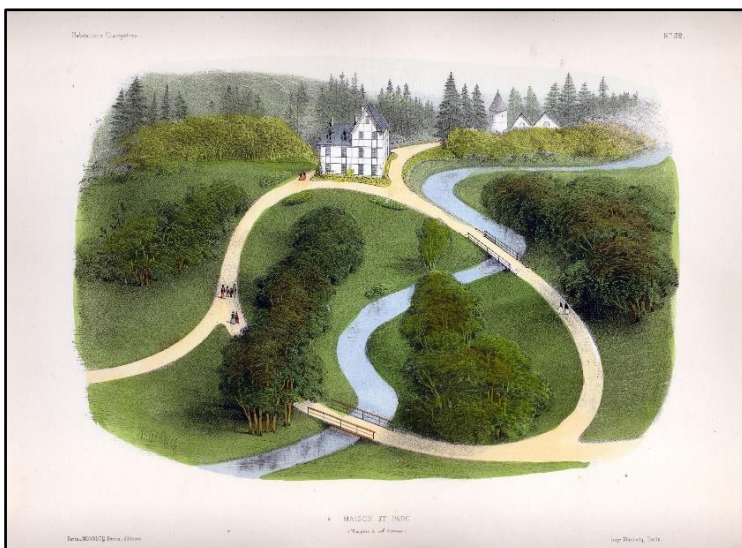

24.
Petit, Victor: Maison et parc.
Habitations champêtres. Recueil de
Maisons, Villas, Chalets, Pavillons,
Kiosques, Parcs et Jardins,
dessinées par Victor Petit. N° 32.
Monrocq Freres, Paris, cca. 1855.
Original hand-colored lithograph.
26,5 x 35 cm. The engraving is
clean, the paper is slightly stained at
the edges.

25