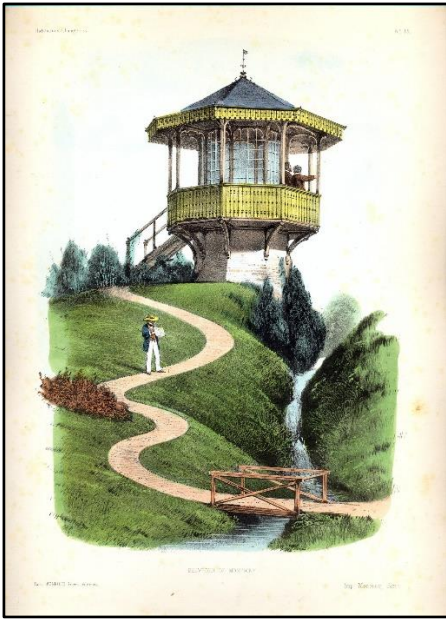

10.
Petit, Victor: Belvédère de Montigny.
Habitations champêtres. Recueil de Maisons, Villas,
Chalets, Pavillons, Kiosques, Parcs et Jardins,
dessinées par Victor Petit. N° 15.
Monrocq Freres, Paris, cca. 1855.
Original hand-colored lithograph.
35 x 26,5 cm. The paper is faintly stained.

40