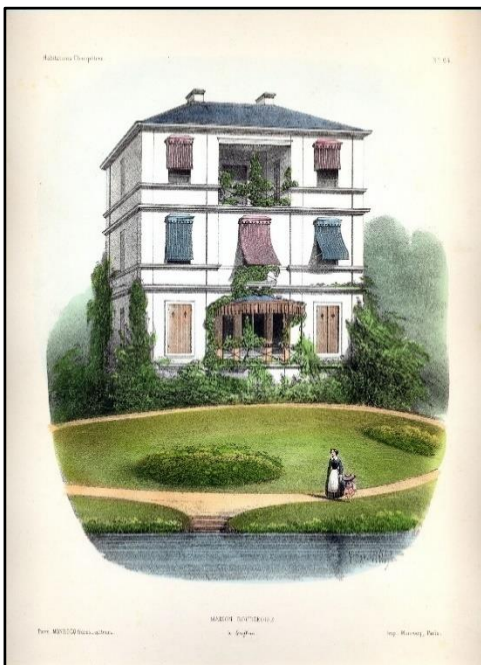

50.
Petit, Victor: Maison bourgeoise.
Habitations champetres. Recueil de Maisons, Villas, Chalets, Pavillons, Kiosques, Parcs et Jardins, dessinees par Victor Petit. N° 64.
Monrocq Freres, Paris, cca. 1855.
Original hand-colored lithograph.
35 x 26,5 cm. The engraving is clean, with a tear of about 5 cm at the bottom of the paper, reinforced on the reverse side.

45