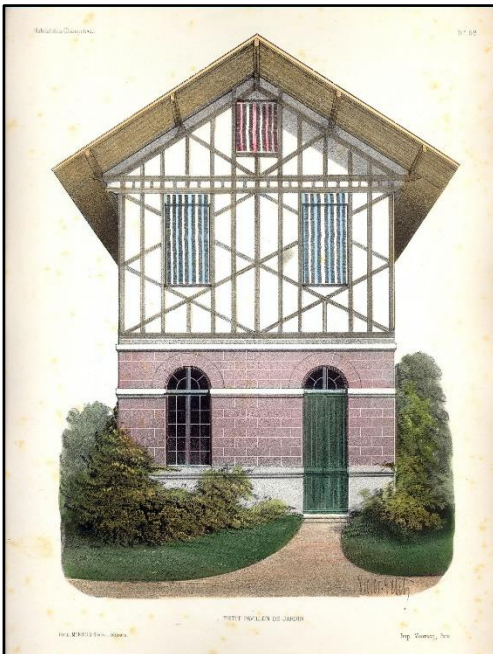

71.
Petit, Victor: Petit pavillon de jardin.
Habitations champetres. Recueil de Maisons, Villas, Chalets, Pavillons, Kiosques, Parcs et Jardins, dessinees par Victor Petit. N° 98.
Monrocq Freres, Paris, cca. 1855.
Original hand-colored lithograph. 35 x 26,5 cm. The paper is slightly stained.

32