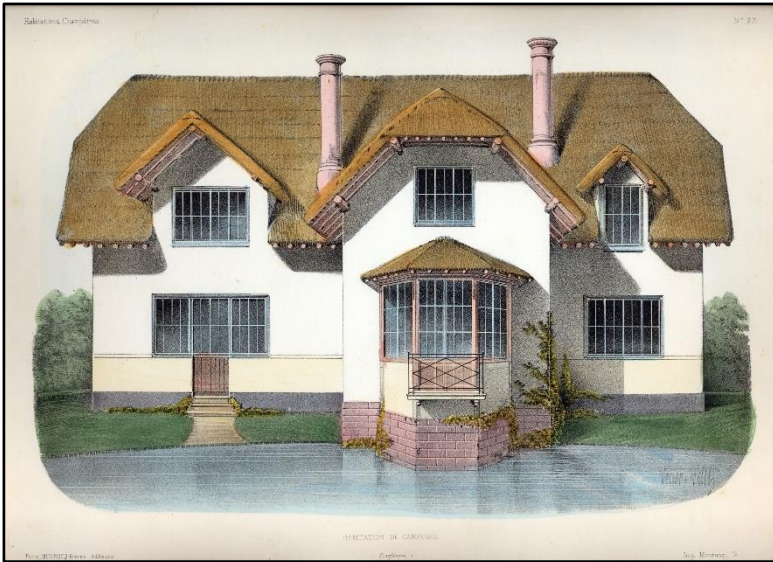

70.
Petit, Victor: Habitation de campagne.
Habitations champetres. Recueil de Maisons, Villas, Chalets, Pavillons, Kiosques, Parcs et Jardins, dessinees par Victor Petit. N° 97.
Monrocq Freres, Paris, cca. 1855.
Original hand-colored lithograph. 26,5 x 35 cm. Good condition.

45