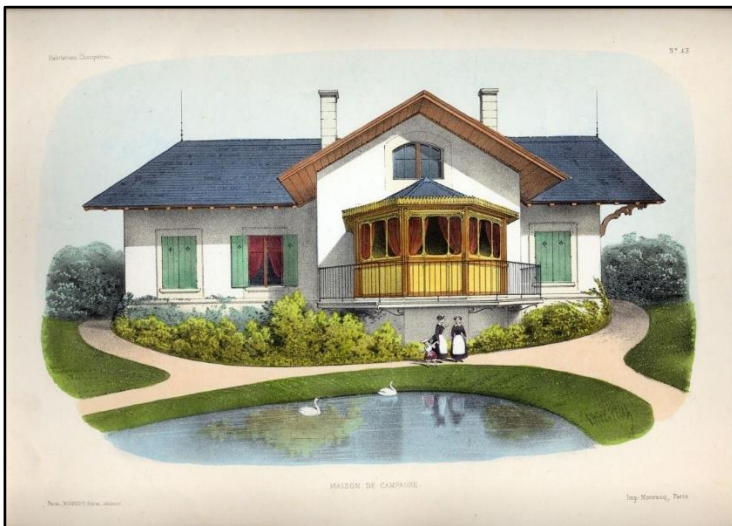

35.
Petit, Victor: Maison de campagne.
Habitations champêtres. Recueil de
Maisons, Villas, Chalets, Pavillons,
Kiosques, Parcs et Jardins,
dessinées par Victor Petit. N° 43.
Monrocq Freres, Paris, cca. 1855.
Original hand-colored lithograph.
26,5 x 35 cm. Good condition.

40