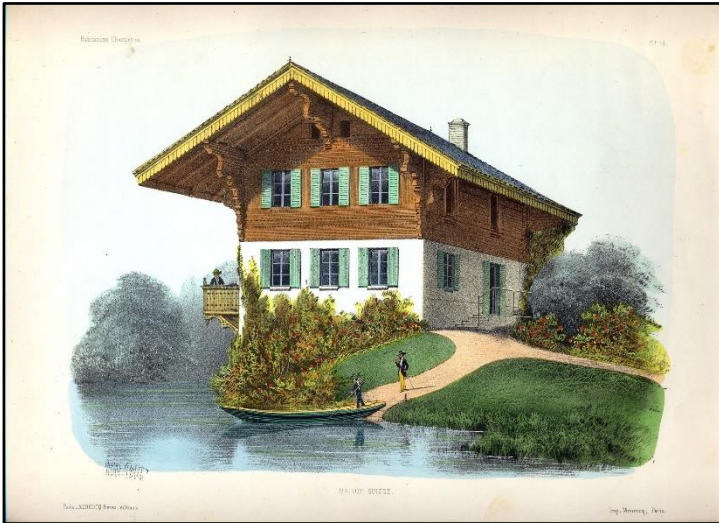

13.
Petit, Victor: Maison Suisse.
Habitations champêtres. Recueil de
Maisons, Villas, Chalets, Pavillons,
Kiosques, Parcs et Jardins,
dessinées par Victor Petit. N° 19.
Monrocq Freres, Paris, cca. 1855.
Original hand-colored lithograph.
26,5 x 35 cm. The paper is faintly
stained.

45