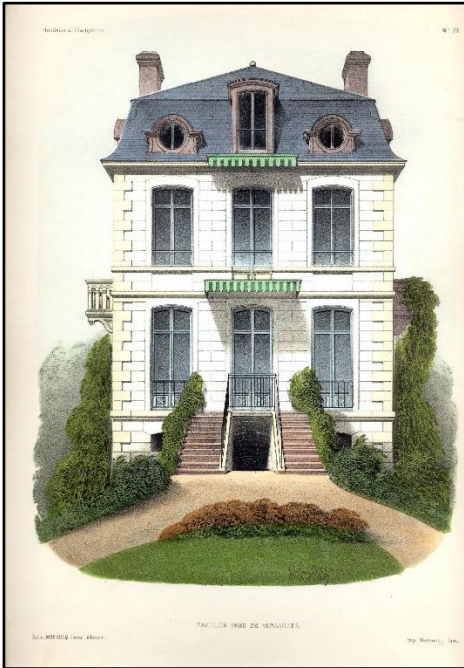

58.
Petit, Victor: Pavillon près de Versailles.
Habitations champêtres. Recueil de Maisons, Villas,
Chalets, Pavillons, Kiosques, Parcs et Jardins,
dessinées par Victor Petit. N° 74.
Monrocq Freres, Paris, cca. 1855.
Original hand-colored lithograph.
35 x 26,5 cm. Good condition.

40