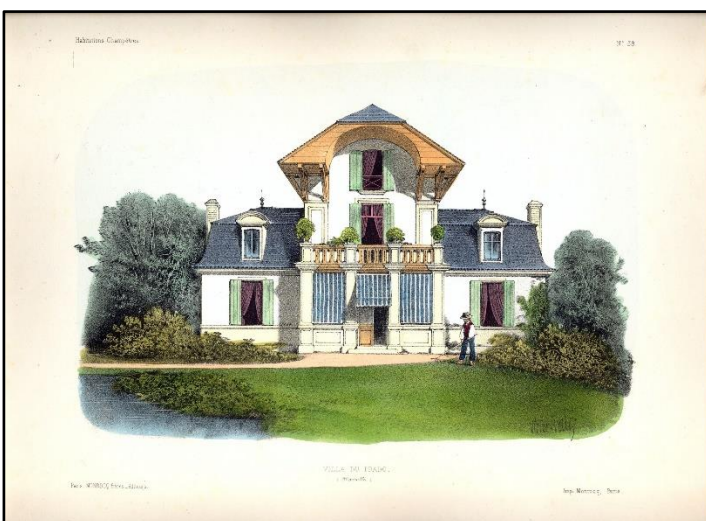

30.
Petit, Victor: Villa du Prado.
Habitations champêtres. Recueil de
Maisons, Villas, Chalets, Pavillons,
Kiosques, Parcs et Jardins, dessinées
par Victor Petit. N° 38.
Monrocq Freres, Paris, cca. 1855.
Original hand-colored lithograph.
26,5 x 35 cm. The engraving is clean,
the paper is slightly stained at the
edges.

40