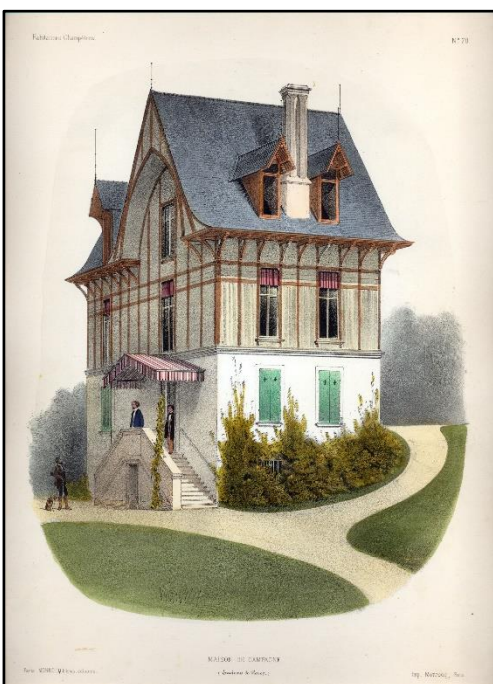

54.
Petit, Victor: Maison de campagne.
Habitations champêtres. Recueil de Maisons, Villas,
Chalets, Pavillons, Kiosques, Parcs et Jardins,
dessinées par Victor Petit. N° 70.
Monrocq Freres, Paris, cca. 1855.
Original hand-colored lithograph.
35 x 26,5 cm. Good condition.

45