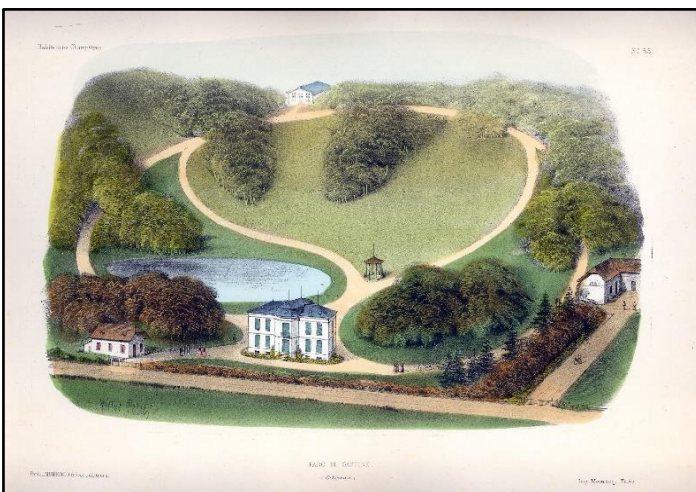

51.
Petit, Victor: Parc de Gastine.
Habitations champetres. Recueil de Maisons, Villas, Chalets, Pavillons, Kiosques, Parcs et Jardins, dessinees par Victor Petit. N° 65.
Monrocq Freres, Paris, cca. 1855.
Original hand-colored lithograph.
26,5 x 35 cm. The engraving is clean, the paper is slightly stained at the edges.

32