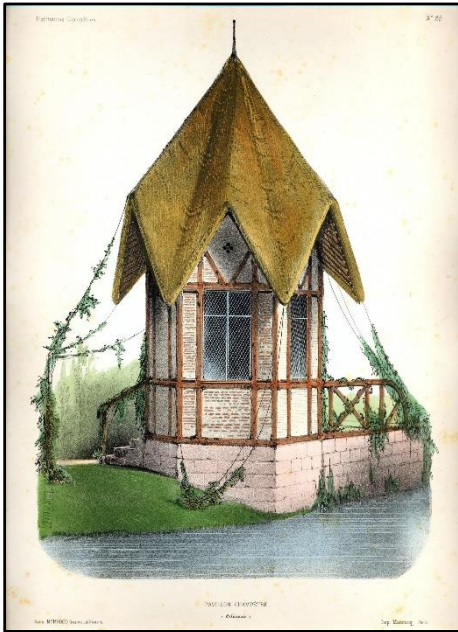

64.
Petit, Victor: Pavillon champêtre.
Habitations champêtres. Recueil de Maisons, Villas,
Chalets, Pavillons, Kiosques, Parcs et Jardins,
dessinées par Victor Petit. N° 85.
Monrocq Freres, Paris, cca. 1855.
Original hand-colored lithograph.
35 x 26,5 cm. The paper is slightly stained.

40