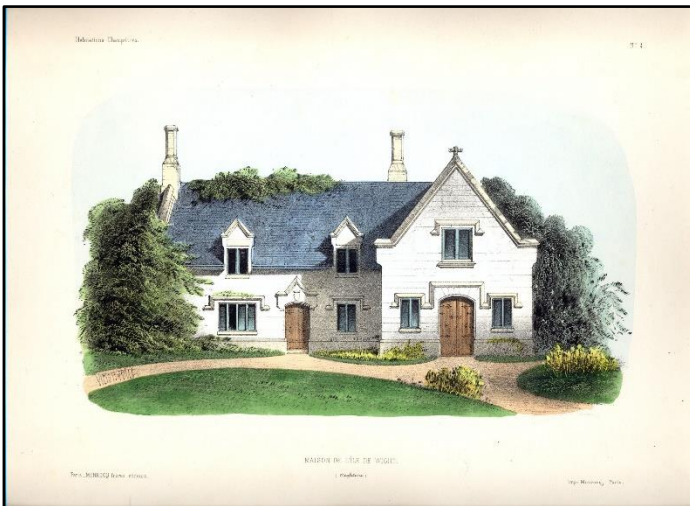

2.
Petit, Victor: Maison de l' île de Wight.
Habitations champêtres. Recueil de
Maisons, Villas, Chalets, Pavillons,
Kiosques, Parcs et Jardins, dessinees
par Victor Petit. N° 4.
Monrocq Freres, Paris, cca. 1855.
Original hand-colored lithograph.
26,5 x 35 cm. Good condition.

40