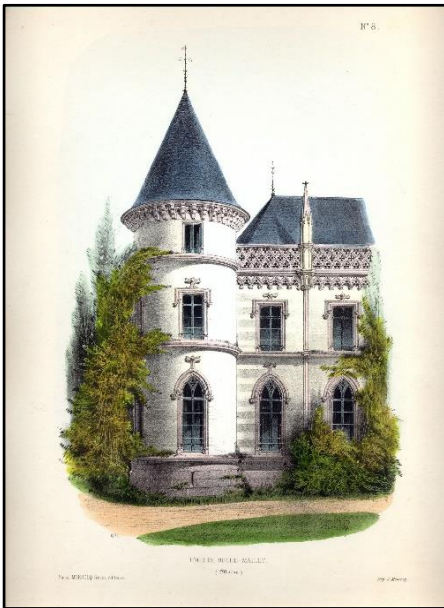

4.
Petit, Victor: Tour de Roche-Mailly.
Habitations champetres. Recueil de Maisons, Villas,
Chalets, Pavillons, Kiosques, Parcs et Jardins,
dessinees par Victor Petit. N° 8.
Monrocq Freres, Paris, cca. 1855.
Original hand-colored lithograph.
35 x 26,5 cm. Good condition.

45