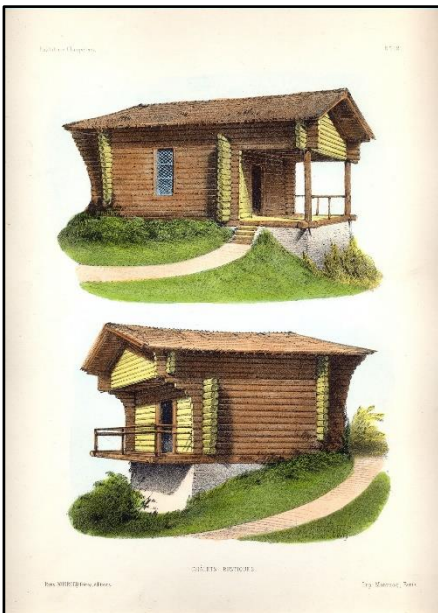

8.
Petit, Victor: Châlets rustiques.
Habitations champêtres. Recueil de Maisons, Villas,
Chalets, Pavillons, Kiosques, Parcs et Jardins, dessinées
par Victor Petit. N° 12.
Monrocq Freres, Paris, cca. 1855.
Original hand-colored lithograph.
35 x 26,5 cm. Good condition.

32