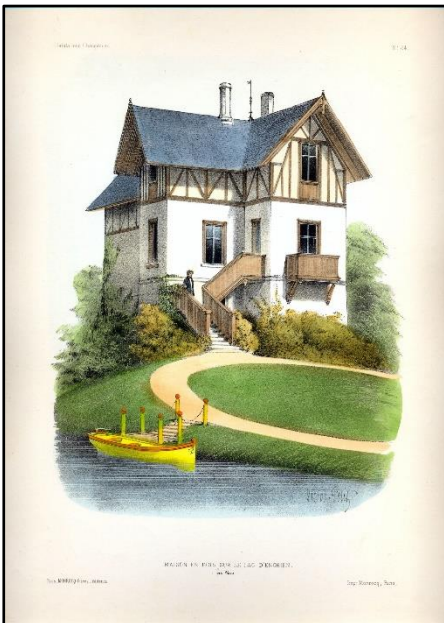

26.
Petit, Victor: Maison en bois sur le lac D'Enghien.
Habitations champêtres. Recueil de Maisons, Villas,
Chalets, Pavillons, Kiosques, Parcs et Jardins, dessinées
par Victor Petit. N° 34.
Monrocq Freres, Paris, cca. 1855.
Original hand-colored lithograph.
35 x 26,5 cm. Good condition.

40