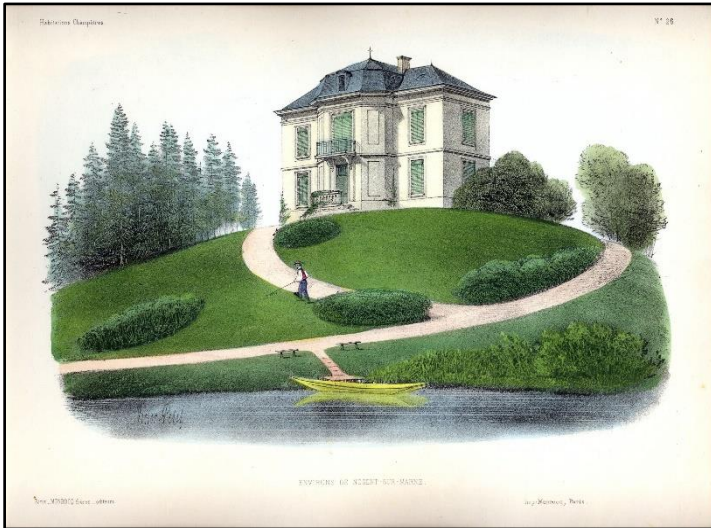

19.
Petit, Victor: Environs de Nogent-sur-Marne.
Habitations champêtres. Recueil de Maisons, Villas, Chalets, Pavillons, Kiosques, Parcs et Jardins, dessinées par Victor Petit. N° 26.
Monrocq Freres, Paris, cca. 1855.
Original hand-colored lithograph.
26,5 x 35 cm. Good condition.

45