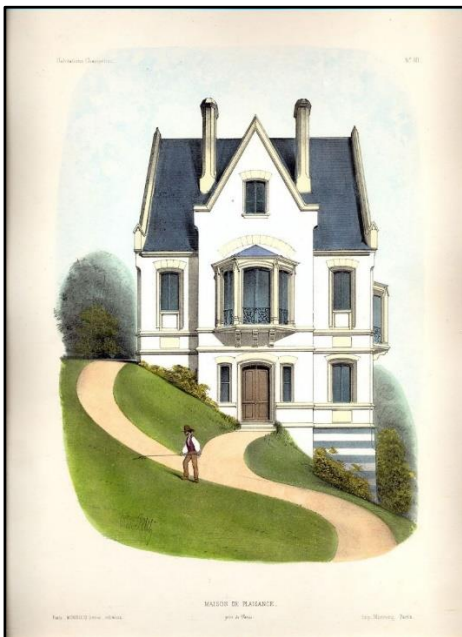

41.
Petit, Victor: Maison de plaisance.
Habitations champêtres. Recueil de Maisons, Villas, Chalets, Pavillons, Kiosques, Parcs et Jardins, dessinées par Victor Petit. N° 50.
Monrocq Freres, Paris, cca. 1855.
Original hand-colored lithograph.
35 x 26,5 cm. Good condition.

45