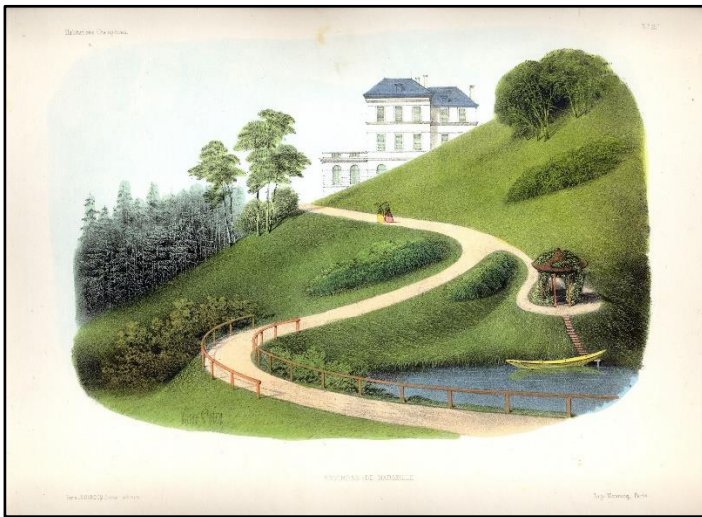

20.
Petit, Victor: Environs de Marseille.
Habitations champêtres. Recueil de Maisons, Villas, Chalets, Pavillons, Kiosques, Parcs et Jardins, dessinées par Victor Petit. N° 27.
Monrocq Freres, Paris, cca. 1855.
Original hand-colored lithograph.
26,5 x 35 cm. The engraving is clean, the paper is stained at the bottom left.

32