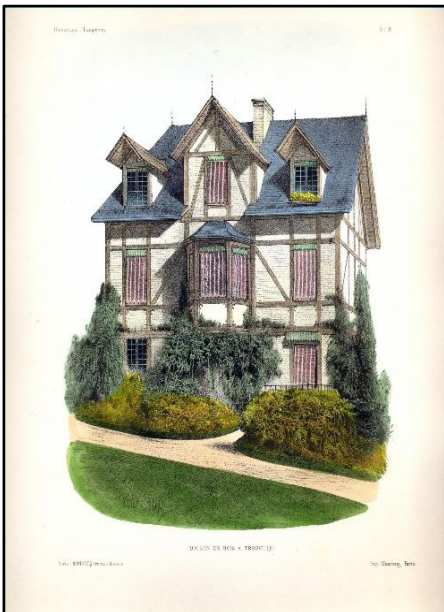

5.
Petit, Victor: Maison en bois à Trouville.
Habitations champetres. Recueil de Maisons, Villas,
Chalets, Pavillons, Kiosques, Parcs et Jardins, dessinees
par Victor Petit. N° 9.
Monrocq Freres, Paris, cca. 1855.
Original hand-colored lithograph.
35 x 26,5 cm. Good condition.

40