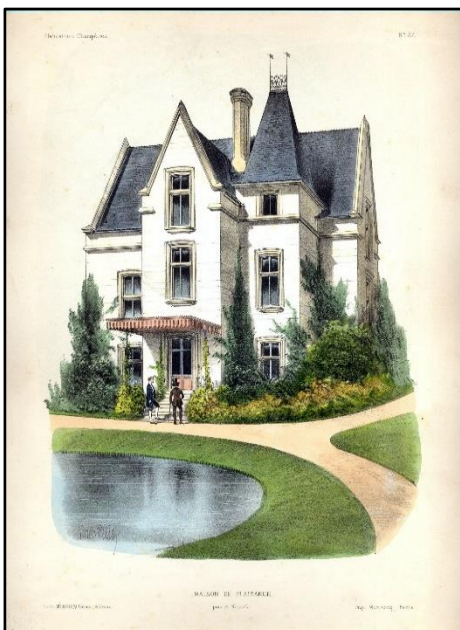

45.
Petit, Victor: Maison de plaisance.
Habitations champêtres. Recueil de Maisons, Villas, Chalets, Pavillons, Kiosques, Parcs et Jardins, dessinées par Victor Petit. N° 57. Monrocq Freres, Paris, cca. 1855. Original hand-colored lithograph. 35 x 26,5 cm. The paper is slightly stained.

40