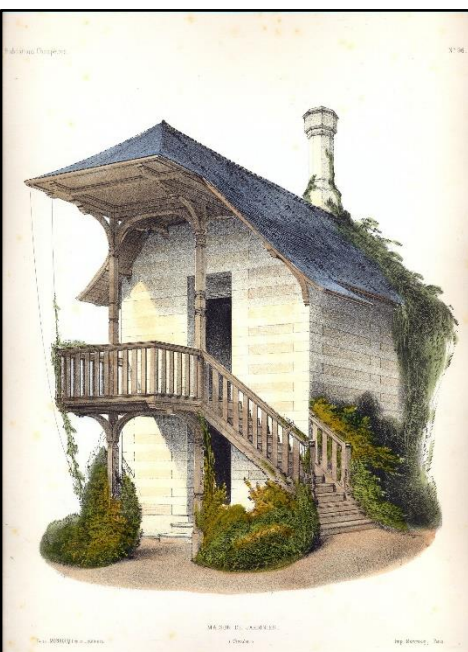

69.
Petit, Victor: Maison de jardinier.
Habitations champêtres. Recueil de Maisons, Villas,
Chalets, Pavillons, Kiosques, Parcs et Jardins,
dessinées par Victor Petit. N° 96.
Monrocq Freres, Paris, cca. 1855.
Original hand-colored lithograph.
35 x 26,5 cm. The paper is slightly stained.

45