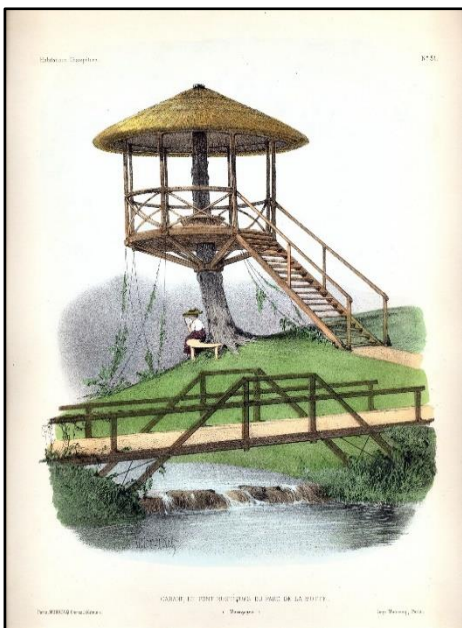

42.
Petit, Victor: Cabane et pont rustiques du parc de la Motte.
Habitations champêtres. Recueil de Maisons, Villas, Chalets, Pavillons, Kiosques, Parcs et Jardins, dessinées par Victor Petit. N° 51.
Monrocq Freres, Paris, cca. 1855.
Original hand-colored lithograph.
35 x 26,5 cm. Good condition.

50