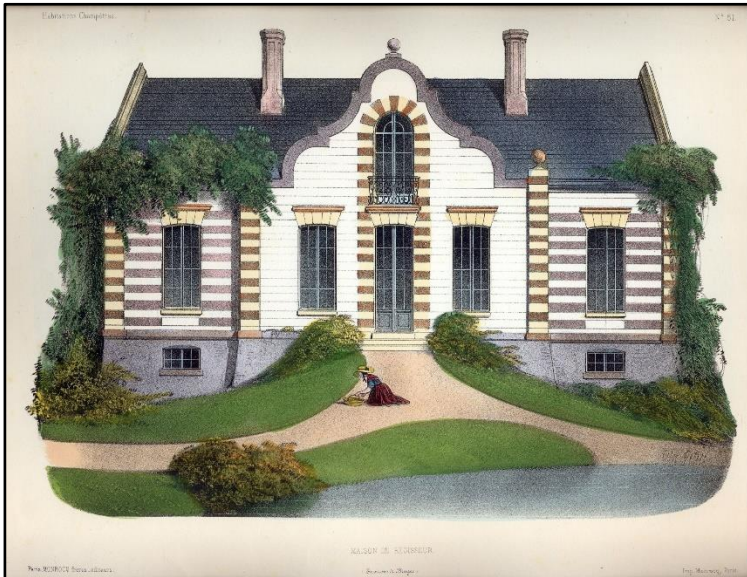

62.
Petit, Victor: Maison de régisseur.
Habitations champetres. Recueil de Maisons, Villas, Chalets, Pavillons, Kiosques, Parcs et Jardins, dessinees par Victor Petit. N° 81. Monrocq Freres, Paris, cca. 1855. Original hand-colored lithograph. 26,5 x 35 cm. Good condition.

50