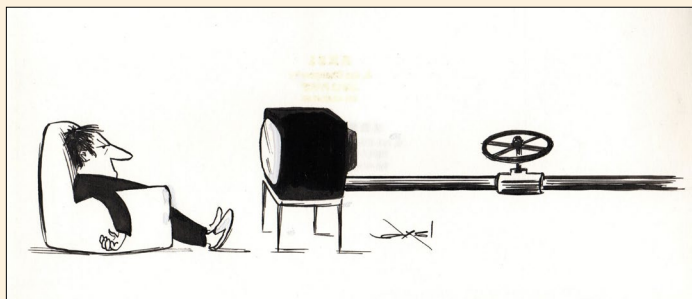

75 €

50. Axel. **LA TÉLÉ.**

Encre de chine. Dim : 152 x 310 mm. Signé. Tampon humide au dos. **65 €**

51. Axel. **LA TÉLÉ.**

Encre de chine. Dim : 160 x 241 mm. Signé. Tampon humide au dos. **65 €**

52. Axel. **« ET ALORS ? LES NAVETS ET LES SALADES C'EST PAS DE LA CULTURE FRANÇAISE ? »**