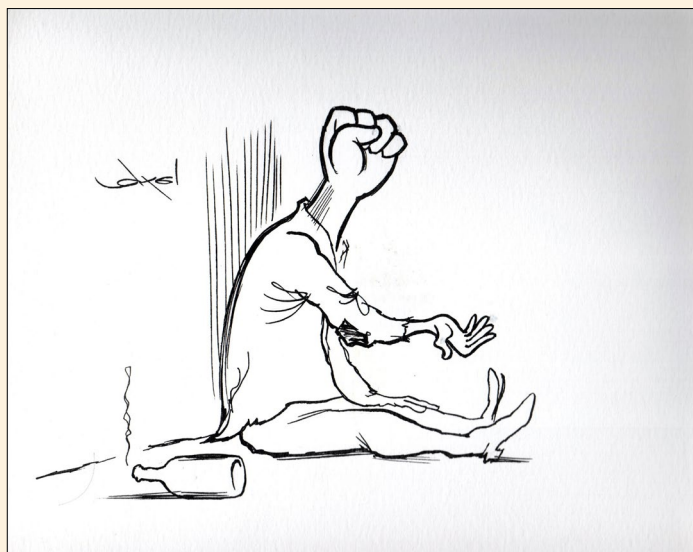

72. Axel.
LA MANCHE.

Encre de chine. Dim :
240 x 320 mm. Signé.
Tampon humide au
dos. **75 €**