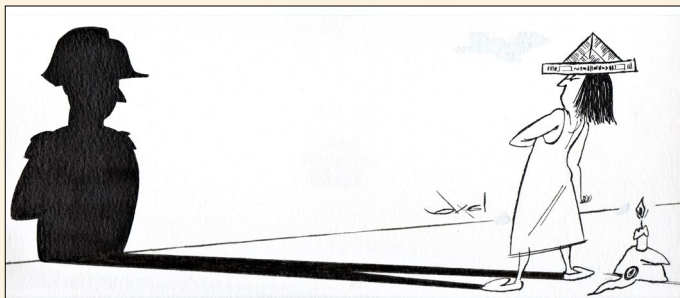

29. Axel. LES FLEURS.

Encre de chine. Dim : 151 x 232 mm. Signé. Tampon humide au dos. **60 €**

30. Axel. NAPOLÉON.

Encre de chine. Dim : 125 x 320 mm. Signé. Tampon humide au dos. **60 €**