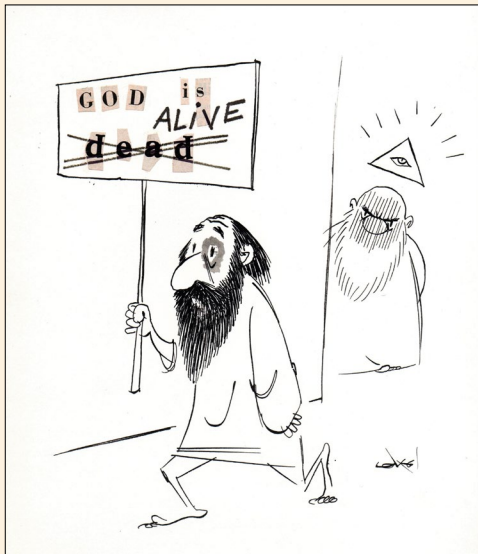

43. Axel. ASSEDIC.

Encre de chine. Dim : 113 x 252 mm. Signé. Tampon humide au dos. **65 €**

44. Axel. **CHANGEMENT DE DIRECTION.**

Encre de chine. Dim : 213 x 315 mm. Signé.

75 €

45. Axel. **GOD IS ALIVE.**