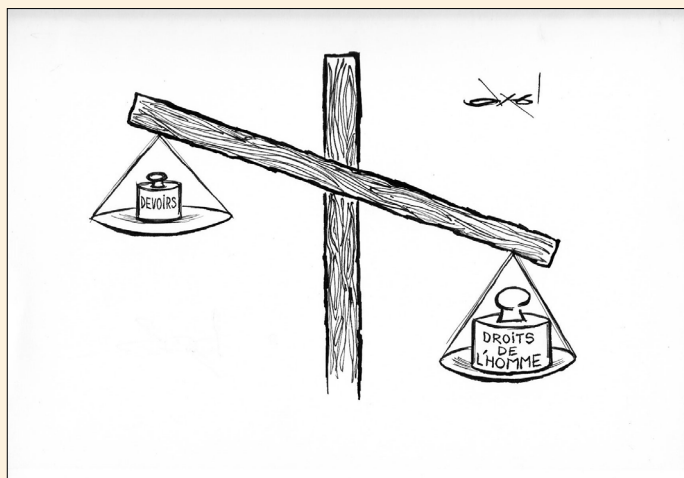

Encre de chine. Dim : 125 x 320 mm. Signé. Tampon humide au dos. **60 €**

31. Axel. SÉRIE NOIRE.

Encre de chine. Dim : 250 x 320 mm.
Signé. Tampon humide au dos. **60 €**

32. Axel. VAMPIRELLA

Encre de chine, gouache. Dim :
315 x 240 mm. Signé. Tampon humide au
dos. **90 €**

**33. Axel. DEVOIRS/
DROITS DE
L'HOMME**

Encre de chine. Dim : 240 x
320 mm. Signé. **65 €**

34. Axel. DUEL.

Encre de chine. Dim : 116 x
310 mm. Signé. Taché. **60 €**

35. Axel. GUET APENS.

Encre de chine. Dim : 132 x 315 mm. Signé.