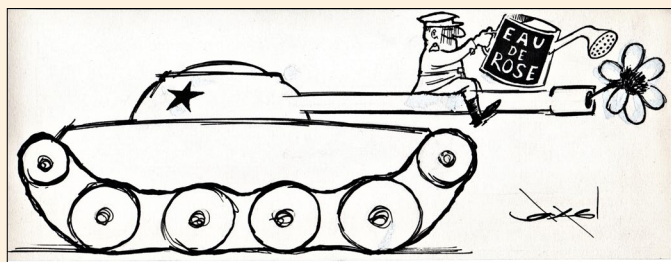

59. Axel. **CHAR SOVIÉTIQUE ET EAU DE ROSE.**

Encre de chine. Dim : 110 x 310 mm. Signé. **80 €**

Encre de chine. Dim : 200 x 300 mm. Signé (au dos également). **90 €**