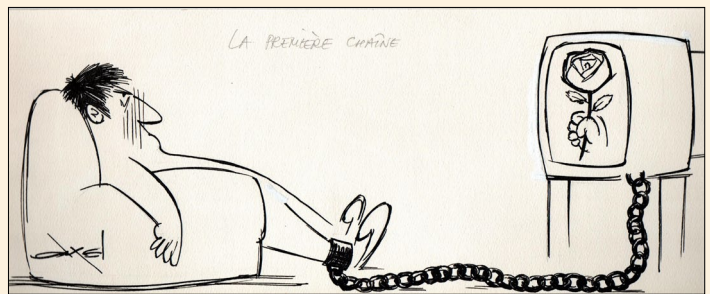

54. Axel. LA PREMIÈRE CHAÎNE.

Encre de chine. Dim : 171 x 240 mm. Signé. Tampon humide au dos. **55 €**