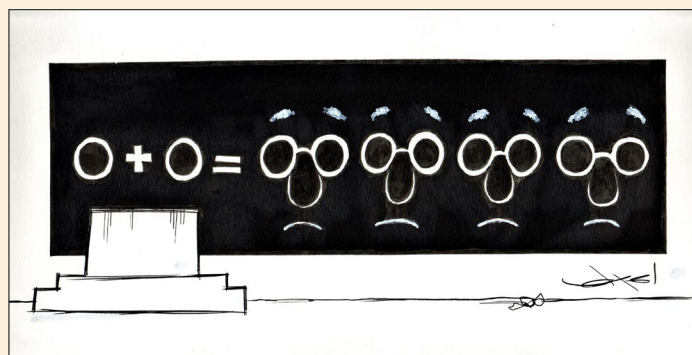

1. Axel. **0**

Encre de chine. Dim : 215 x 315 mm. Signé. **90 €**

2. Axel. **0+0**

Encre de chine. Dim : 153 x 320 mm. Signé. **80 €**