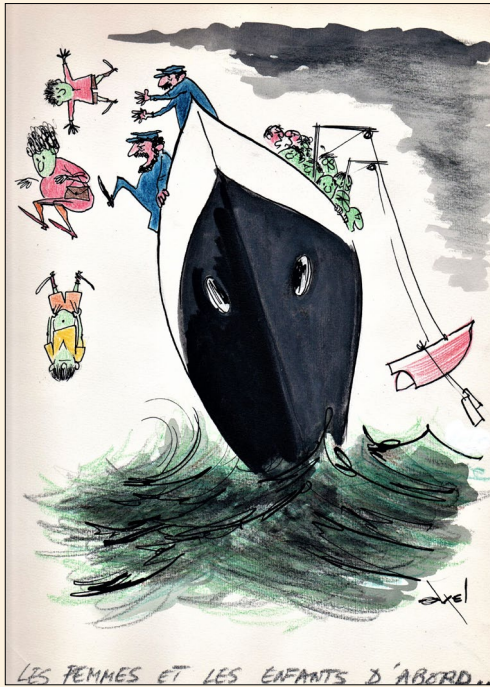

28. Axel. LES FEMMES ET LES ENFANTS D'ABORD..

Encre de chine, crayon de couleur. Dim : 240 x 315 mm. Signé. Tampon humide au dos. **75 €**