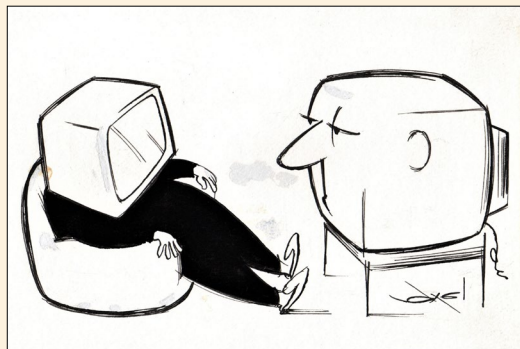

75 €

50. Axel. **LA TÉLÉ.**

Encre de chine. Dim : 152 x 310 mm. Signé. Tampon humide au dos. **65 €**

51. Axel. **LA TÉLÉ.**

Encre de chine. Dim : 160 x 241 mm. Signé. Tampon humide au dos. **65 €**

52. Axel. **« ET ALORS ? LES NAVETS ET LES SALADES C'EST PAS DE LA CULTURE FRANÇAISE ? »**