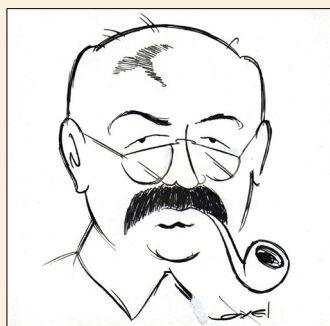

Encre de chine. Dim : 120 x 280 mm. Signé. Tampon humide au dos. **70 €**

64. Axel. FAUCILLE, MARTEAU CŒUR.

Encre de chine. Dim : 288 x 230 mm. Signé. **80 €**

65. Axel. FAUCILLE, MARTEAU ET MINE.

Encre de chine. Dim : 152 x 234 mm. Signé.
Tampon humide au dos. **80 €**

66. Axel. FAUCILLE, MARTEAU ET PEACE.

Encre de chine. Dim : 120 x 280 mm. Signé. Tampon humide au dos. **70 €**

67. Axel. GORBATCHEV MATRIOCHKAS AU MISSILE.

Encre de chine. Dim : 152 x 228 mm. Signé.
Tampon humide au dos. **65 €**