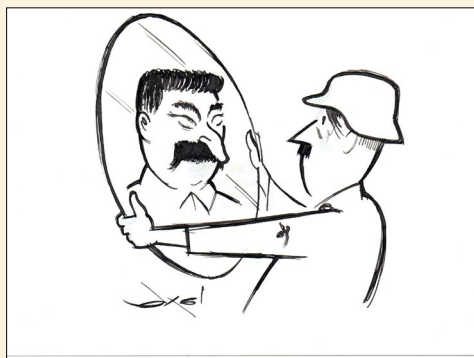

54. Axel. LA PREMIÈRE CHAÎNE.

Encre de chine. Dim : 120 x 320 mm. Signé. **75 €**

55. Axel. LA TÉLÉ.

Encre de chine. Dim : 171 x 240 mm. Signé. Tampon humide au dos. **55 €**

**56. Axel. STALINE
AU CIEL.**

Encre de chine. Dim : 230 x
315 mm. Signé. Tampon
humide au dos **85 €**

**57. Axel. STALINE
ET HITLER AU CIEL.**

Encre de chine. Dim : 216 x
310 mm. Signé. Tampon
humide au dos. **85 €**

**58. Axel. STALINE ET HITLER,
MIROIR.**

Encre de chine. Dim : 151 x 220 mm. Signé.
Tampon humide au dos. **70 €**

59. Axel. **CHAR SOVIÉTIQUE ET EAU DE ROSE.**

Encre de chine. Dim : 110 x 310 mm. Signé. **80 €**

60. Axel. **CHAR SOVIÉTIQUE.**

Encre de chine. Dim : 200 x 300 mm. Signé (au dos également). **90 €**