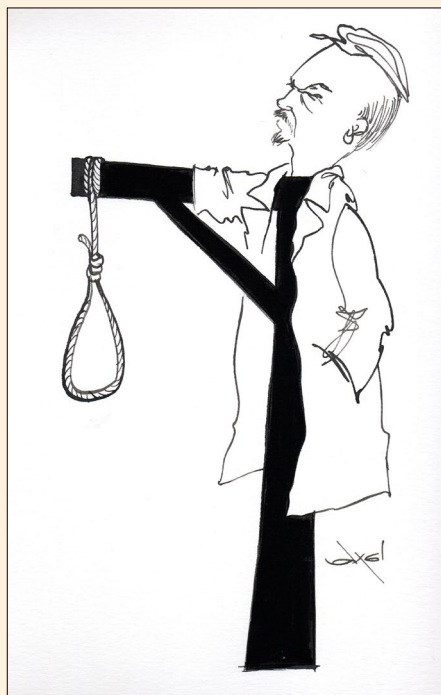

70. Axel. **L'ARROSEUR SOVIÉTIQUE.**

Encre de chine. Dim :
240 x 320 mm. Signé.
Tampon humide au
dos. **75 €**

71. Axel. **L'OMBRE**

Encre de chine. Dim :
151 x 340 mm. Signé.
Tampon humide au
dos. **65 €**

72. Axel.
LA MANCHE.

Encre de chine. Dim :
240 x 320 mm. Signé.
Tampon humide au
dos. **75 €**

73. Axel. LÉNINE GIBET.

Deux dessins à l'encre de chine. Dim : 320 x 218 mm chacun. Signés. Tampon humide au dos. **140 €**