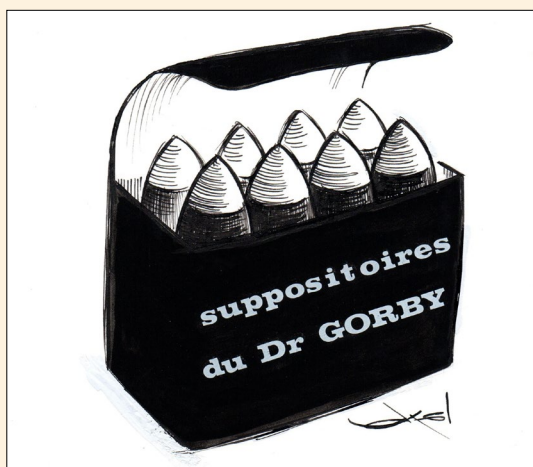

**76. Axel. POING
BARBELÉS.**

Encre de chine. Dim : 229 x
289 mm. Signé (également
au dos). **85 €**

77. Axel. SOLDAT, BOUCHE BARBELÉE.

Encre de chine. Dim : 240 x 172 mm.
Signé (également au dos). **70 €**

78. Axel. SUPPOSITOIRES DU DR GORBY.

Encre de chine. Dim : 151 x 181 mm.
Signé. Tampon humide au dos. **65 €**

79. Axel. URNE

Encre de chine. Dim : 216 x 214 mm. Signé.
Tampon humide au dos **75 €**