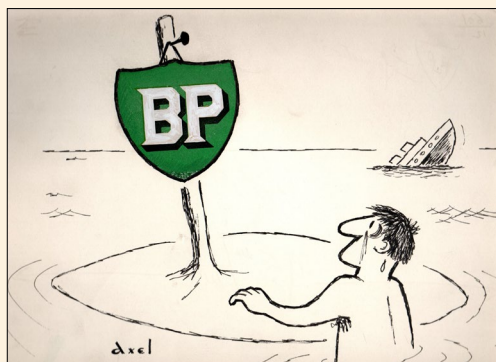

Encre de chine. Dim : 111 x 315 mm. Signé. **80 €**

HUMOUR

17. Axel. BAISEMAIN

Encre de chine, gouache. Dim : 240 x 315 mm. Signé. **60 €**

18. Axel. BARBUS

Encre de chine, gouache. Dim : 210 x 270 mm. Signé. **80 €**