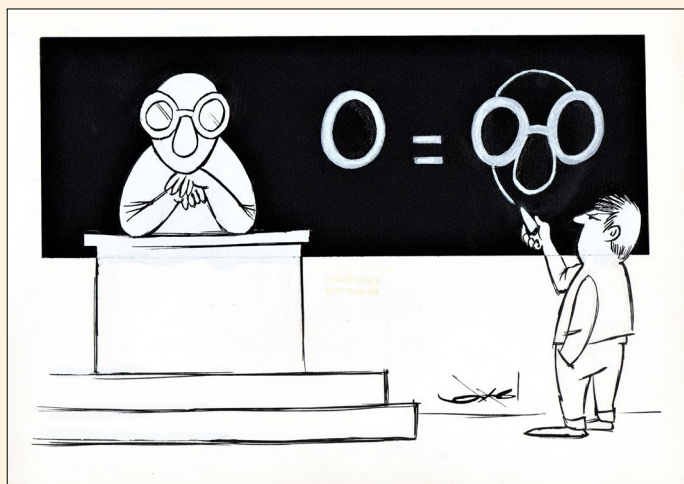

1. Axel. **0**

Encre de chine. Dim : 215 x 315 mm. Signé. **90 €**

2. Axel. **0+0**

Encre de chine. Dim : 153 x 320 mm. Signé. **80 €**

3. Axel. **1+1**

Encre de chine. Dim : 230 x 287 mm. Signé. **80 €**