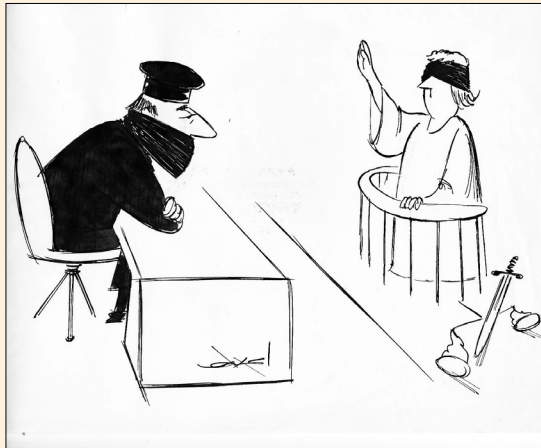

40. Axel. **LA JUSTICE.**

Encre de chine. Dim : 224 x 240 mm.
Signé.

75 €

41. Axel. **SERMENT.**

Encre de chine. Dim : 209 x 295 mm.
Signé.

80 €