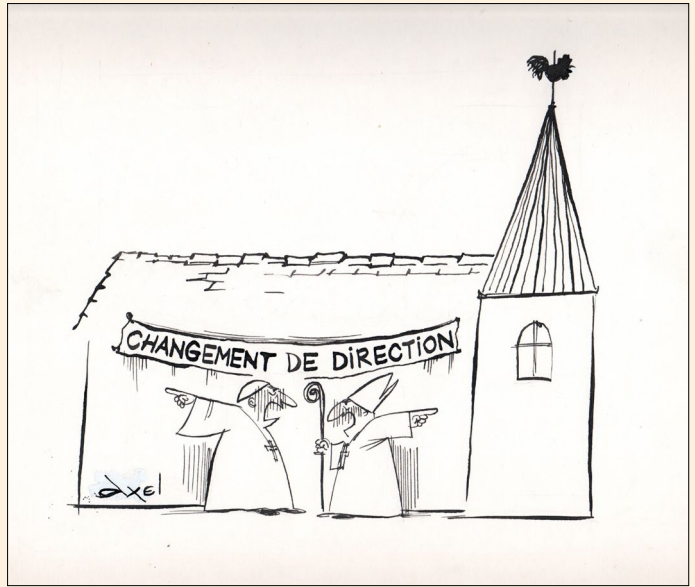

44. Axel. **CHANGEMENT DE DIRECTION.**

Encre de chine. Dim : 213 x 315 mm. Signé.

75 €