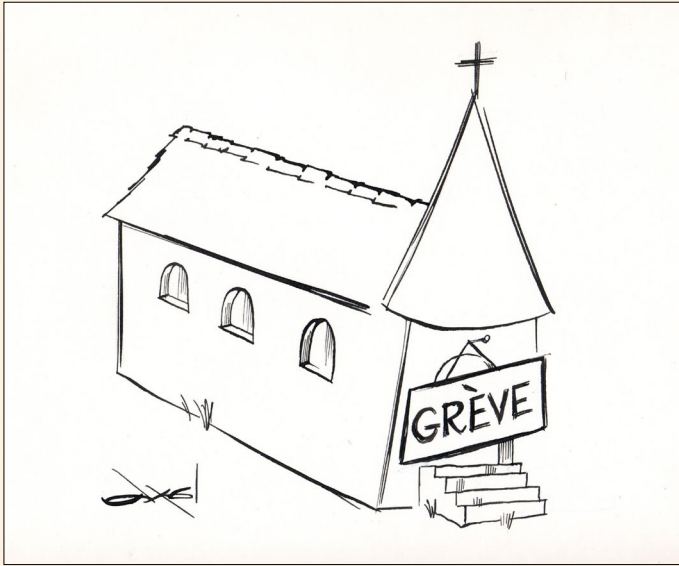

46. Axel. **GRÈVE.**

Encre de chine. Dim : 213 x 315 mm. Signé. **75 €**