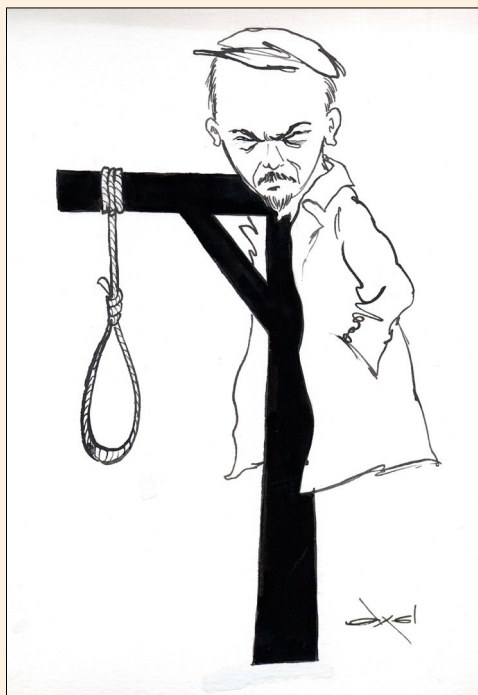

68. Axel. GORBATCHEV/STALINE

Encre de chine. Dim : 150 x 152 mm. Signé. Tampon humide au dos. **55 €**

69. Axel. **KGB**

Encre de chine. Dim :
194 x 310 mm. Réalisé
au dos d'une couverture
de carnet. Signé. Tampon
humide au dos. **95 €**

70. Axel. **L'ARROSEUR SOVIÉTIQUE.**

Encre de chine. Dim :
240 x 320 mm. Signé.
Tampon humide au
dos. **75 €**

71. Axel. **L'OMBRE**

Encre de chine. Dim :
151 x 340 mm. Signé.
Tampon humide au
dos. **65 €**

72. Axel.
LA MANCHE.

Encre de chine. Dim :
240 x 320 mm. Signé.
Tampon humide au
dos. **75 €**

73. Axel. LÉNINE GIBET.

Deux dessins à l'encre de chine. Dim : 320 x 218 mm chacun. Signés. Tampon humide au dos. **140 €**