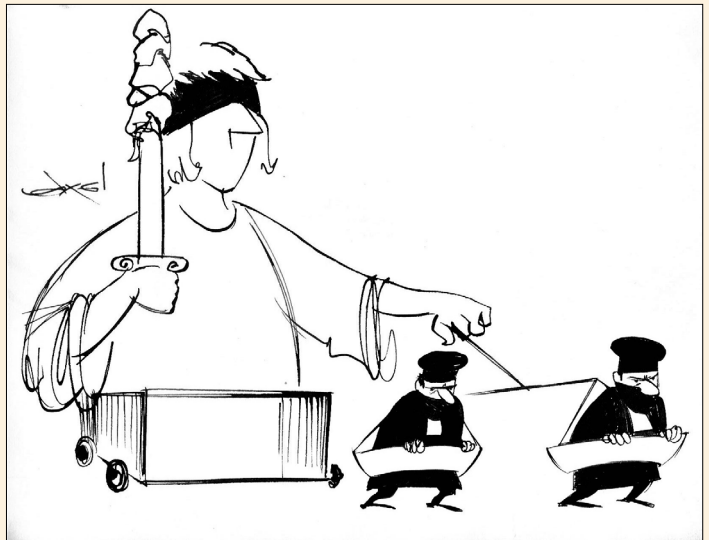

37. Axel. JUSTICE ET MAGISTRATS 1.

Encre de chine.
Dim : 150 x 320 mm.
Signé. **85 €**