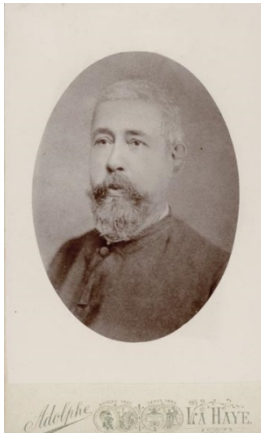

983 ZIMMERMANS, Adolphe. Portret of "Mente", a dutch-indonesian man. 's-Gravenhage, ca. 1890. Original photograph, carte de visite, albumen print, 10,5 x 6,3 cm. 48,00
¶ Adolphe Zimmermans. De Riemerstraat 21 La Haye.