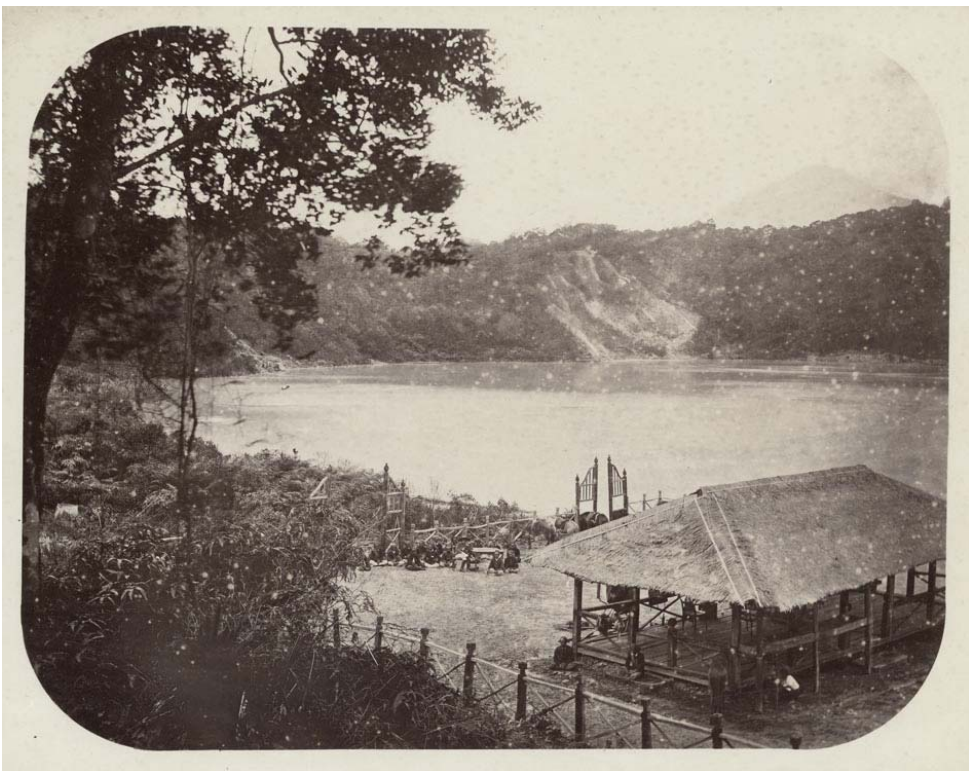

956 WOODBURY & PAGE. The onderneming Waspada bij Garoet.(3). ca. 1875. Original photograph, albumen print, 20,4 x 25,5 cm. 350,00
¶ KITLV 3325