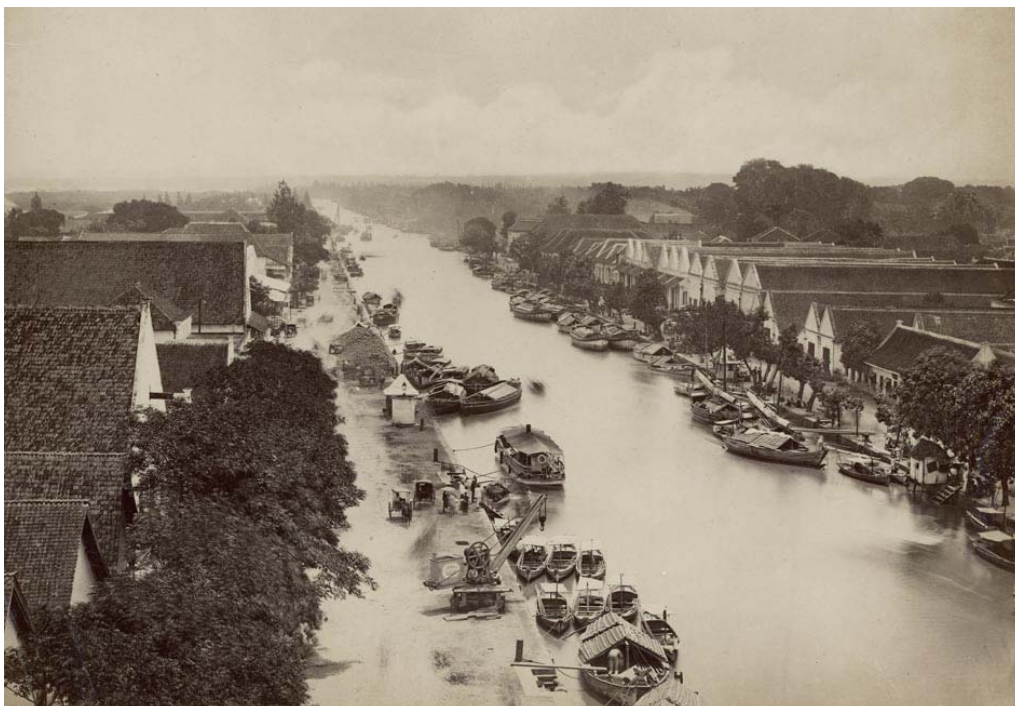

747 SOERABAJA. Gezicht op de reede van Soerabaja, met boten en zeilschepen. 1887.
Original photograph, gelatine silver print, 20,8 x 28,7 cm.