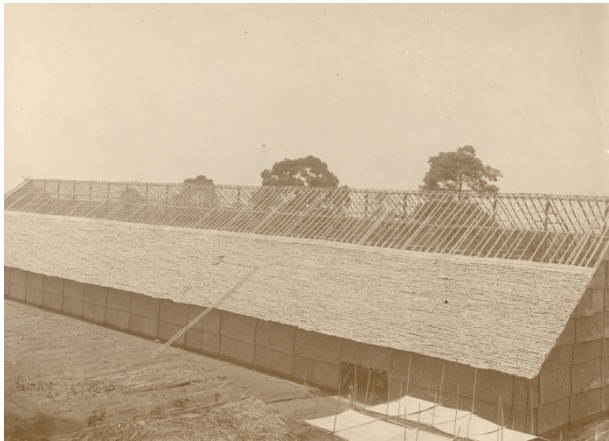

36,00

815 SUMATRA. Gezicht op een landweg, vermoedelijk een plantage op Sumatra. ca. 1900. Original photograph, silver print, 23,8 x 29,8 cm.

60,00