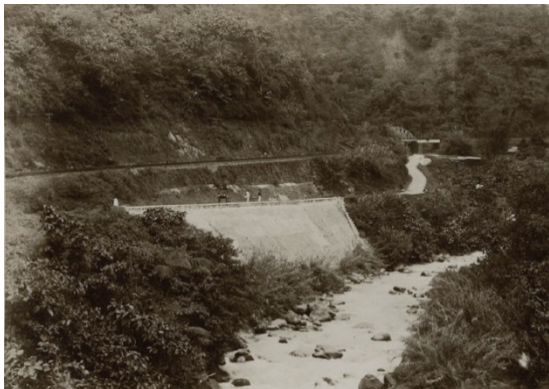

812 SUMATRA. De Aina-kloof met brug. ca. 1910. Original photograph, gelatine silver print, 10 x 13,7 cm. 42,00

813 SUMATRA. De Arau-kloof, Fort de Kock. ca. 1910. Original photograph, gelatine silver print, 10 x 14 cm. 42,00