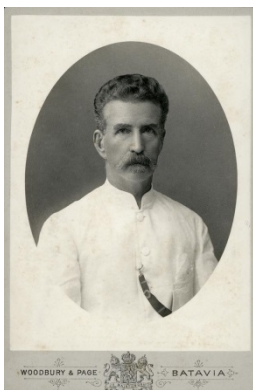

144,00

973 WOODBURY & PAGE. Portrait of Marinus Johannes Tiele. Batavia, ca. 1890. Original photograph, cabinet card, albumen print, 17 x 11 cm.

96,00

¶ Marinus Johannes Tiele (1841-1924), broer van Dr. Pieter Anton Tiele (1834-1889), en echtgenoot van Oewie Toen Kiauw.