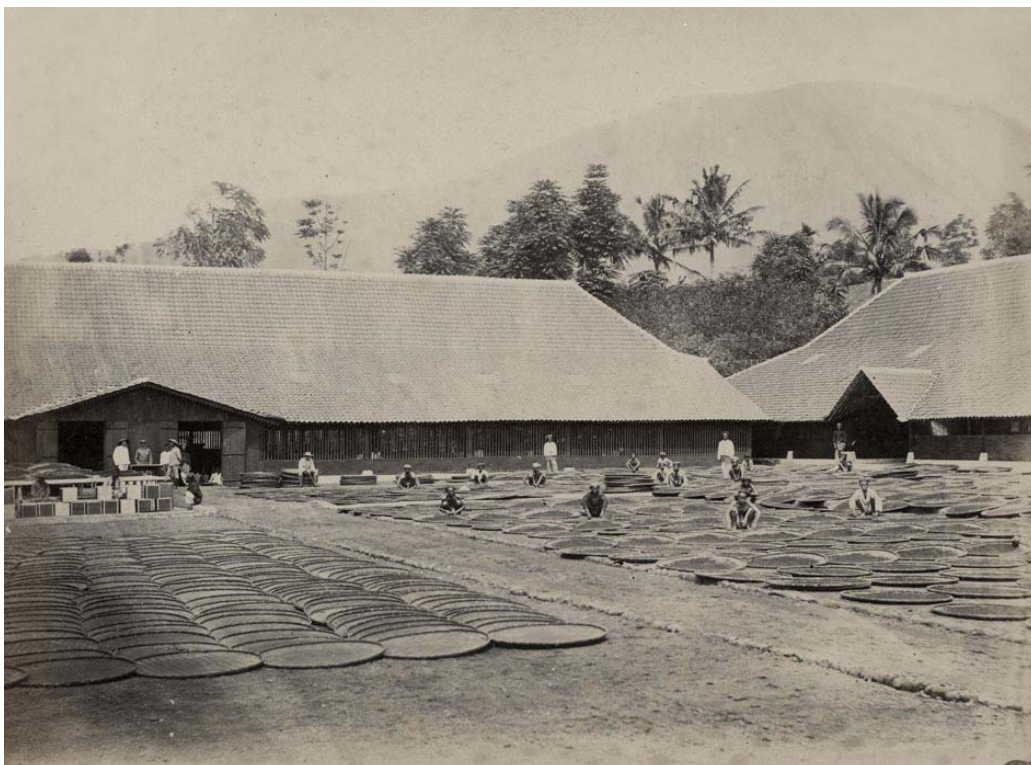

942 WOODBURY & PAGE. Weg naar de krater van de Papandajan bij Garoet. Batavia, ca. 1870. Original photograph, albumen print, 18,1 x 22,5 cm. 250,00
¶ KITLV 26942

943 WOODBURY & PAGE. Het drogen van de theeblaadjes in de zon op theeonderneming Parakan Salak bij Soekaboemi. ca. 1890. Original photograph, gelatine silverprint, 19,8 x 26,7 cm. 360,00
¶ KITLV 12201