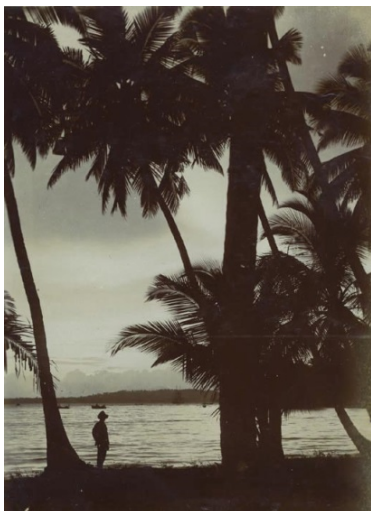

36,00

820 SUMATRA. Groepsportret van planters en inlanders met een gedood dier. ca. 1900. Original photograph, gelatine silver print, 15,5 x 21,7 cm. 84,00

821 SUMATRA. Het Toba-meer gezien vanaf Balige ca. 1910. Original photograph, gelatine silver print, 13,4 x 20 cm. 180,00