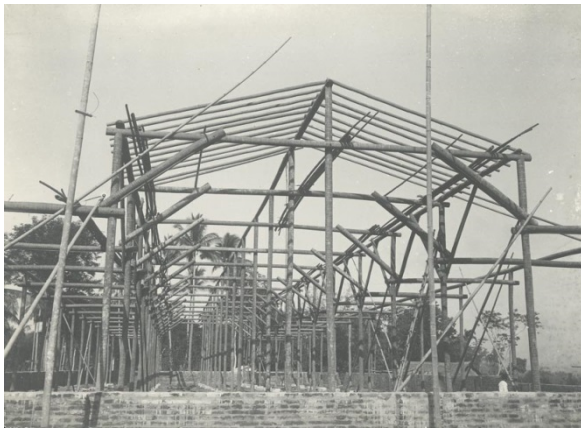

746 SOERABAJA. Gezicht van den Uitkijk bij het Haven-kantoor langs de Kalimas, stroomafwaarts. 1887. Original photograph, albumen print, 18,6 x 26,7 cm. 300,00