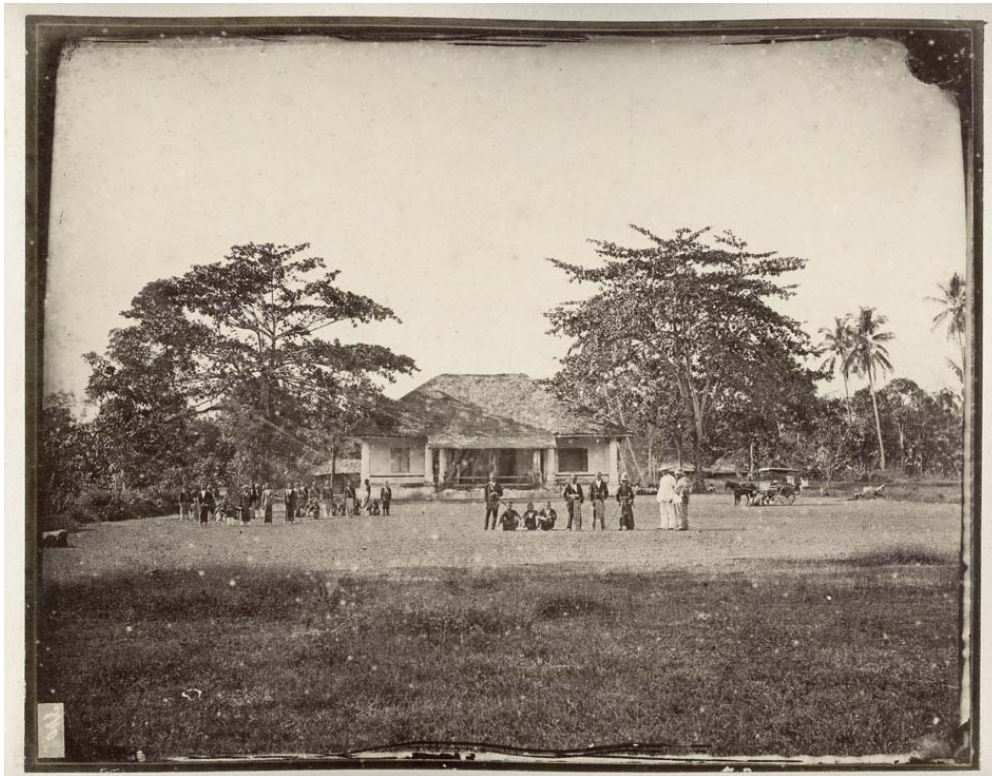

220,00

¶ KITLV 3401

950 WOODBURY & PAGE. Pasanggrahan te Singaparna bij Tasikmalaja. ca. 1875.

Original photograph, albumen print, 20,6 x 25,8 cm.

300,00

¶ KITLV 3370

951 WOODBURY & PAGE. Aloen-aloen te Garoet met links een muziektent. ca. 1875.