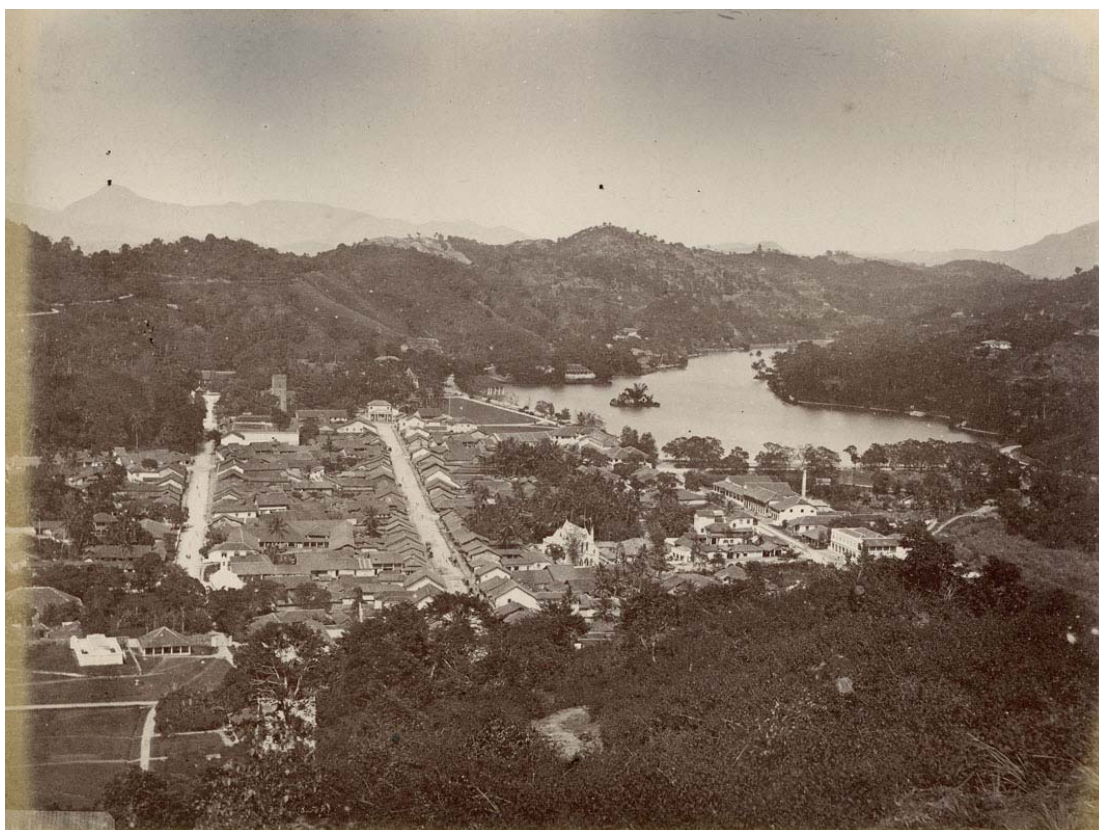

93 SCOWEN & Co. Ceylon. Colombo. Mount Lavinia Hotel. ca. 1880. Original photograph, albumen print, 21,8 x 27,6 cm. 240,00